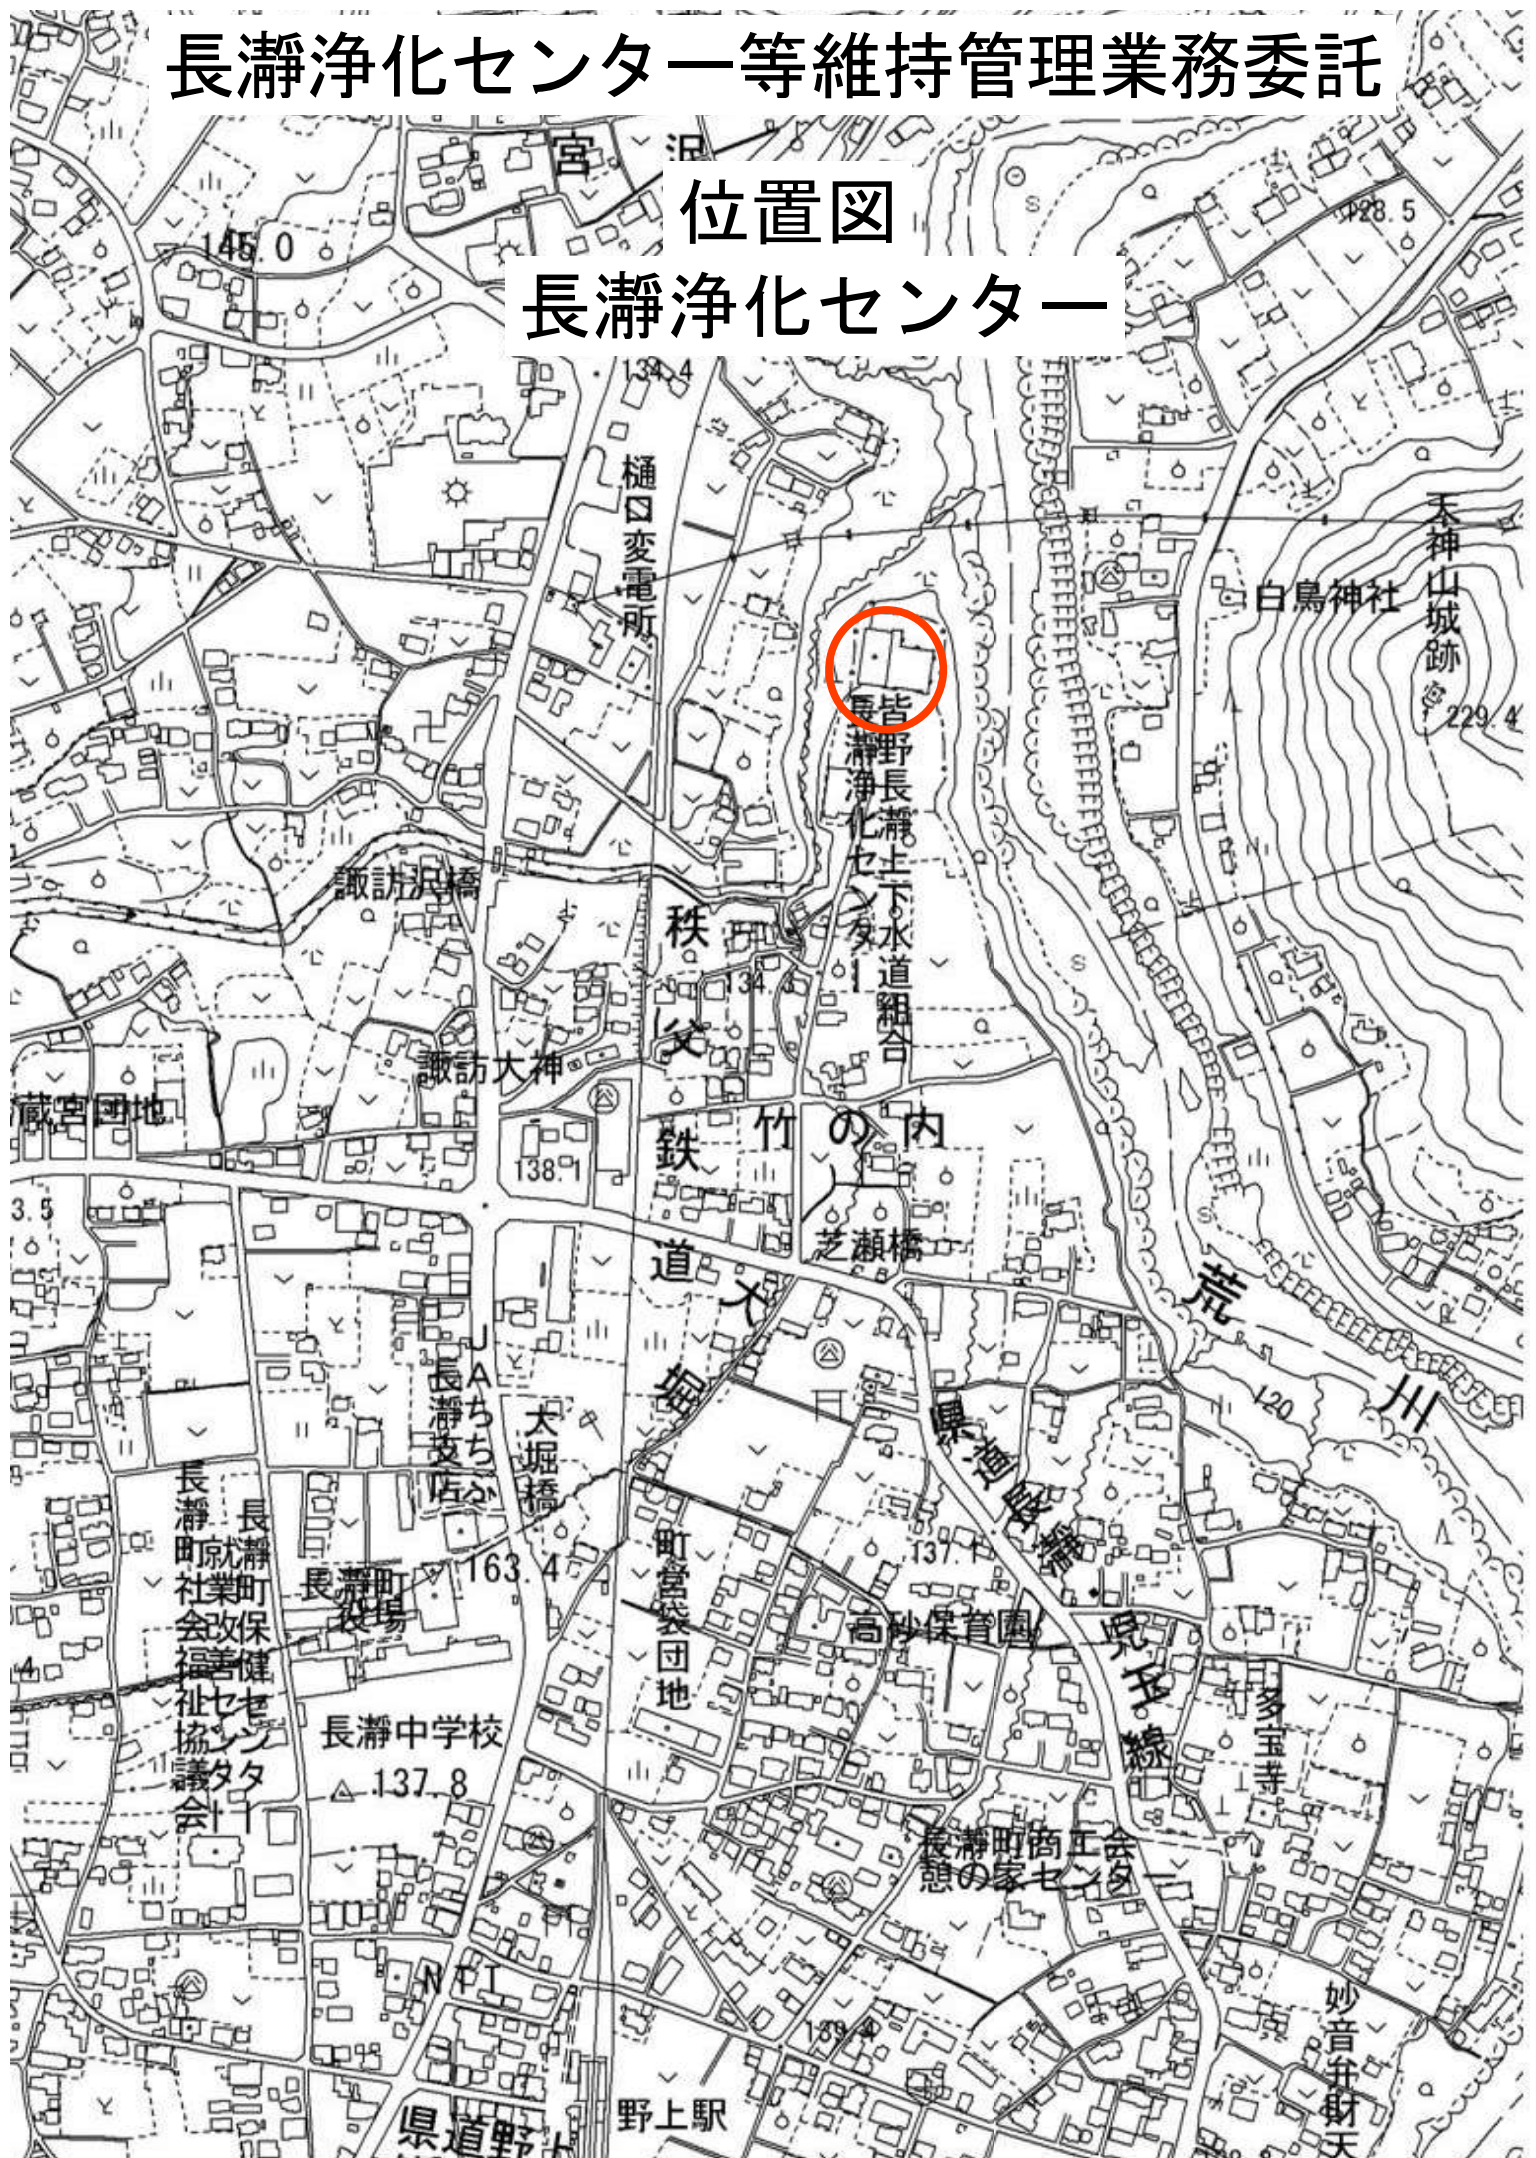

長瀬浄化センター等維持管理業務委託

位置図

長瀬浄化センター

位置図

長瀬中継ポンプ場

皆野マンホールポンプ

位置図②